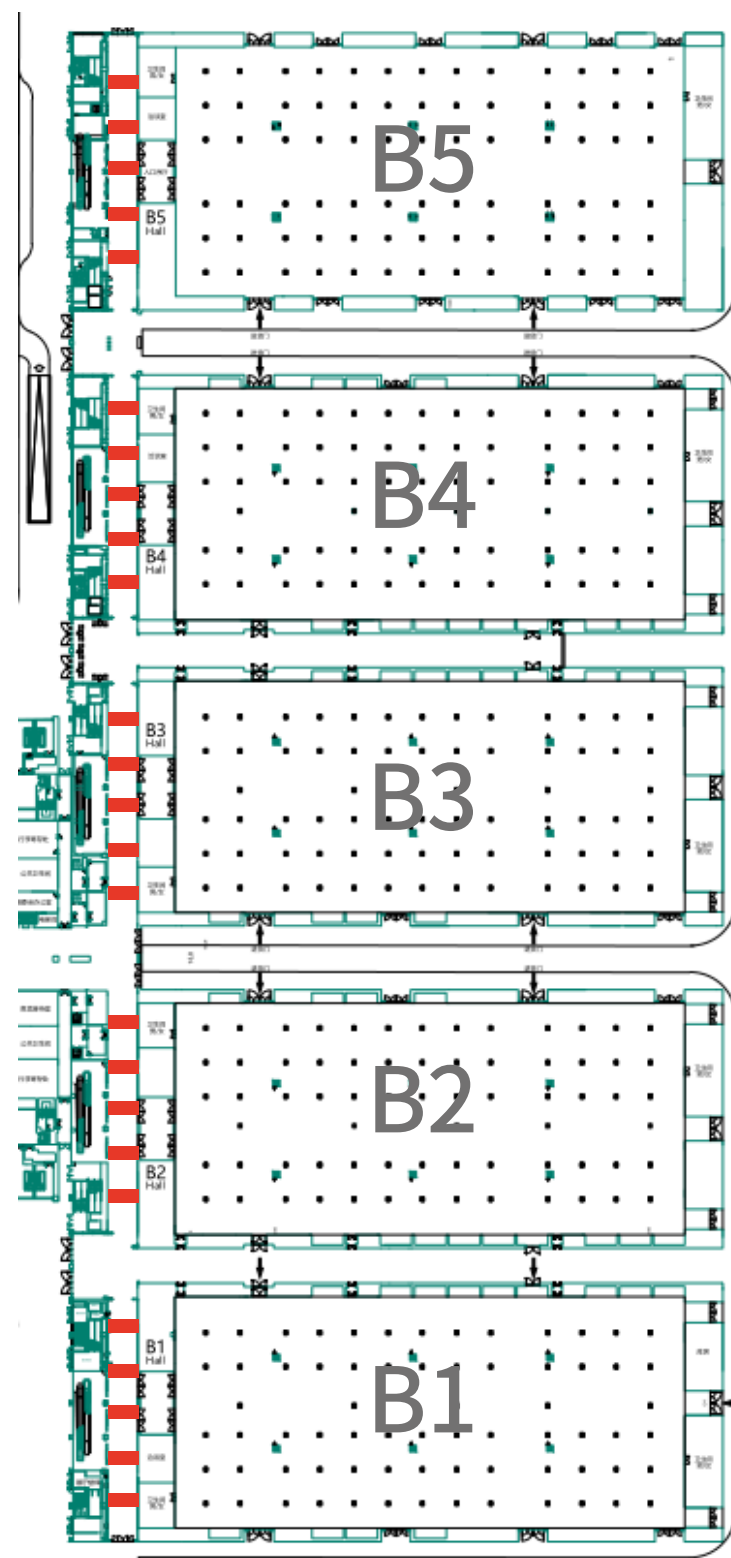

定价:
50000

B一层展厅--吊旗

规格:L4*h2.5m 数量:若干 材质:喷绘 价格:5200元/面(少于5面包含5面);4000元/面(6面以上包含6面)

备注:双面

登录大厅通往B展厅--一层进厅西墙挂幅

规格:L17*h3m 数量:1 材质:黑白布 价格:14200元/幅

备注:通往登陆大厅(垂幅下端无固定)

登录大厅通往B区--一层序厅南北墙挂幅

规格:L5*h5.7m 数量:2 材质:黑白布 价格:8000元/幅

备注:垂幅下端无固定

登录大厅通往B区--一层序厅南北墙体挂幅

规格:L8*h3m 数量:2 材质:黑白布 价格:6800元/幅

备注:垂幅下端无固定

► B一层展厅--交通厅吊旗

规格:L6*h3m 数量:5幅/展厅 材质:黑白布 价格:8200元/幅

备注:双面

馆内地贴

像素要求:300dpi

广告尺寸:
1.5m*1.5m

定价:
1200元/块

登录大厅通往AB展厅--墙体挂幅

登录大厅

形式2:登录大厅通往AB展厅墙体落地广告

规格:L3.4*h4.3