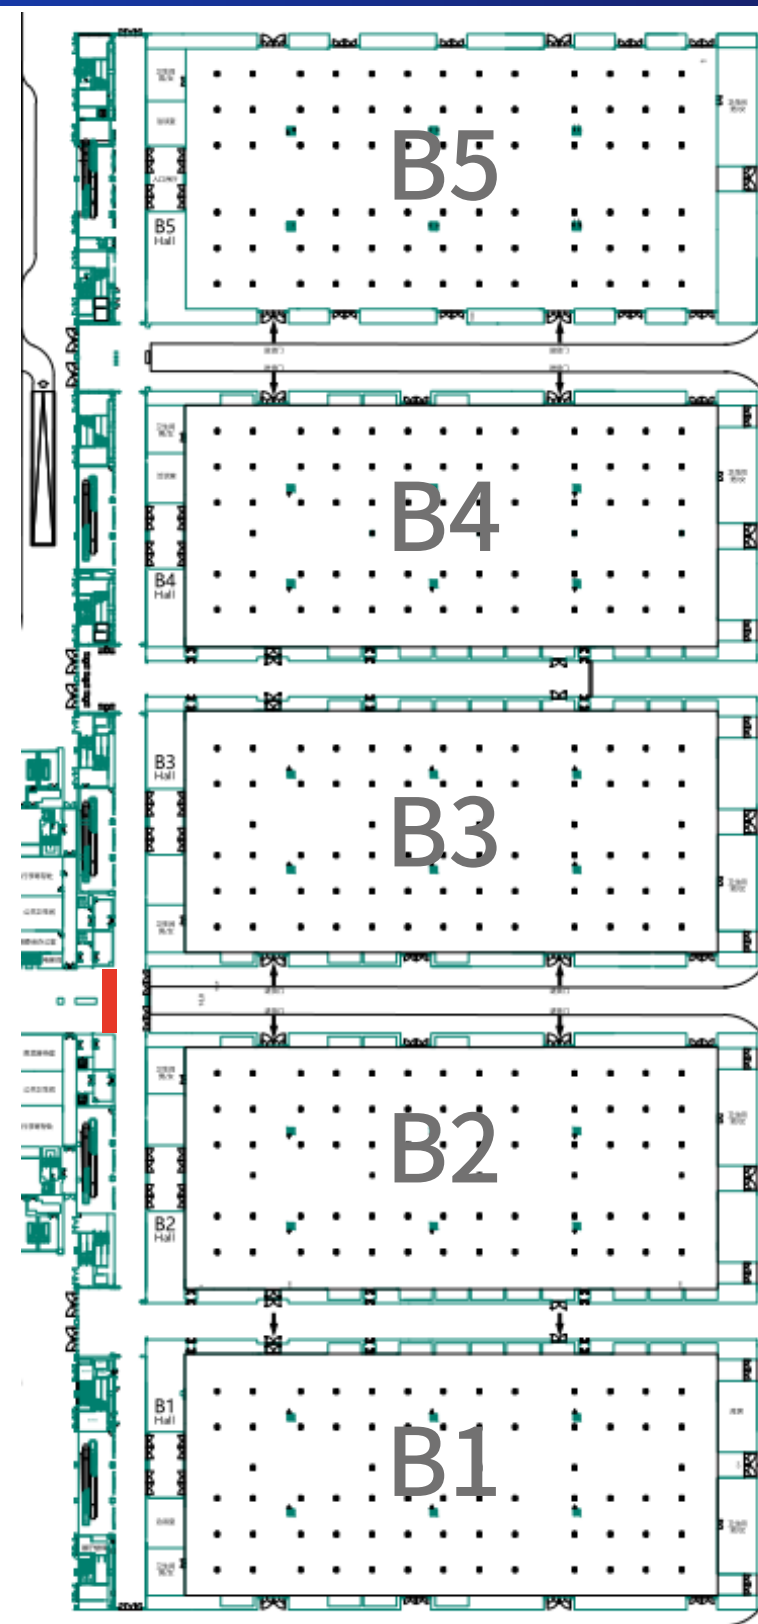

定价:
50000

B一层展厅--吊旗

规格:L4*h2.5m 数量:若干 材质:喷绘 价格:5200元/面(少于5面包含5面);4000元/面(6面以上包含6面)

备注:双面

登录大厅通往B展厅--一层进厅西墙挂幅

规格:L17*h3m 数量:1 材质:黑白布 价格:14200元/幅

备注:通往登陆大厅(垂幅下端无固定)

登录大厅通往B区--一层序厅南北墙挂幅

规格:L5*h5.7m 数量:2 材质:黑白布 价格:8000元/幅

备注:垂幅下端无固定

登录大厅通往B区--一层序厅南北墙体挂幅

规格:L8*h3m 数量:2 材质:黑白布 价格:6800元/幅

备注:垂幅下端无固定

► B一层展厅--交通厅吊旗

规格:L6*h3m 数量:5幅/展厅 材质:黑白布 价格:8200元/幅

备注:双面

馆内地贴

像素要求:300dpi

广告尺寸:
1.5m*1.5m

定价:
1200元/块

登录大厅通往AB展厅--墙体挂幅

登录大厅

形式2:登录大厅通往AB展厅墙体落地广告

规格:L3.4*h4.3