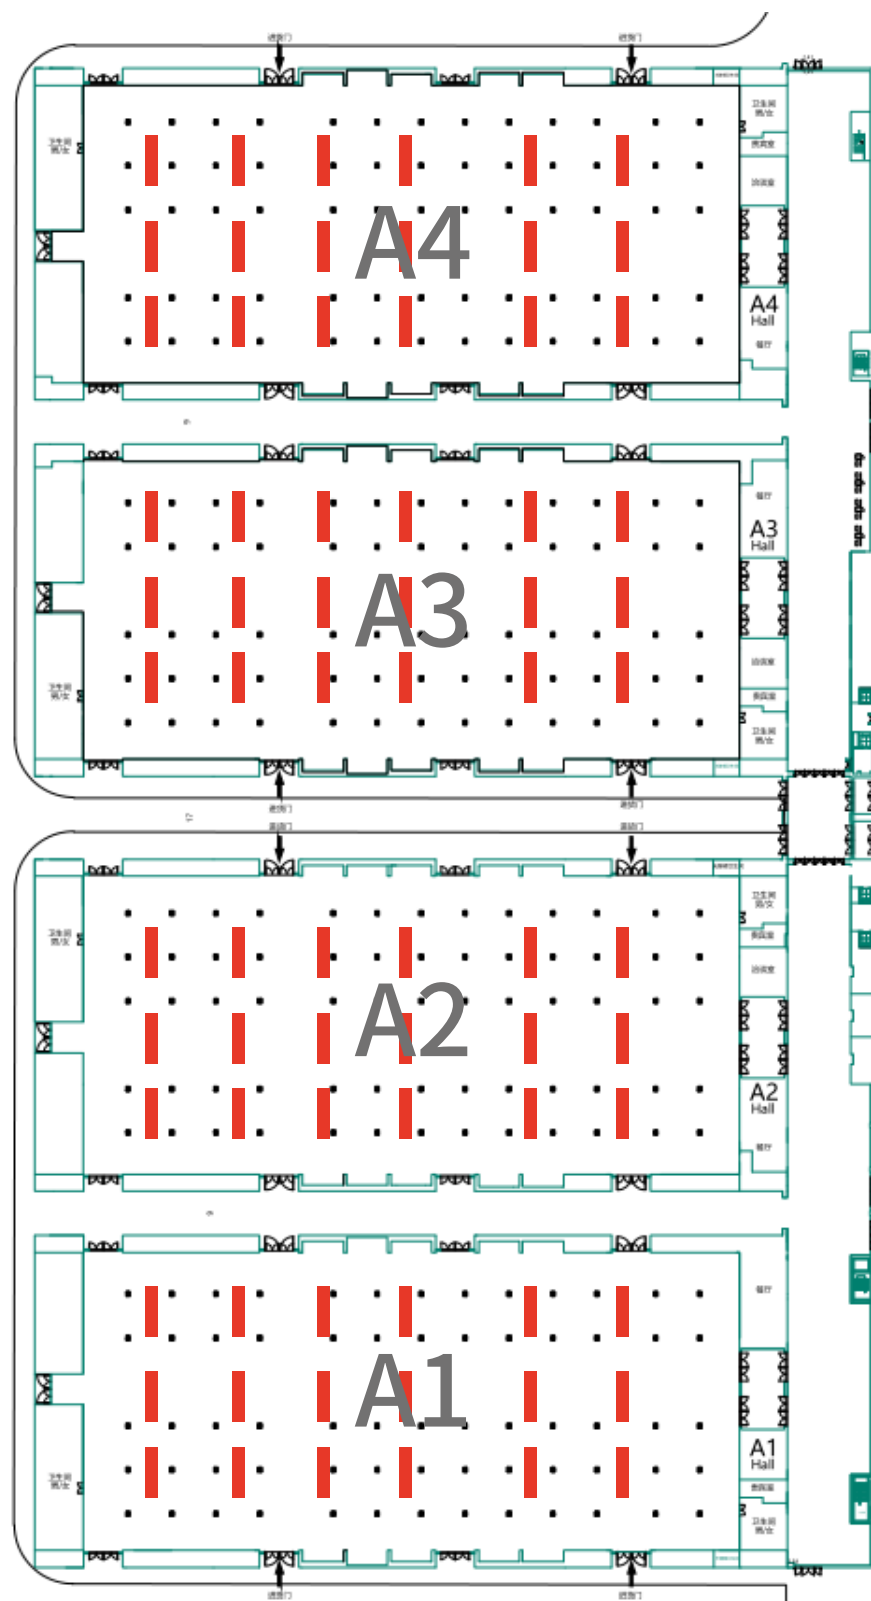

像素要求:300dpi

印刷数量:40000册

广告尺寸:
成品尺寸横140X竖210mm

定价:
封面 20000,
封三 8000,
扉页15000,
彩色内页5000,
封底15000

展报

像素要求:300dpi

印刷数量:60000册

广告尺寸:
76X52cm

广告尺寸:30X40X8cm

定价:
50000

展商证-独家

像素要求:300dpi

印刷数量:10000个

广告尺寸:
10X13cm

定价:
40000

观众证—独家

像素要求:300dpi

印刷数量:50000个

广告尺寸:
10X13cm

定价:
65000

A展厅室内吊旗

规格:L6*h3m

数量:若干

材质:喷绘

价格:9400元/面(5面以下含5面);7200元/面(6面以上含6面)

备注:双面

登录大厅通往AB展厅--墙体挂幅

登录大厅

形式2:登录大厅通往AB展厅墙体落地广告 规格:L3.4*h4.3

数量:8

价格:5000元/幅

室外广场注水旗广告