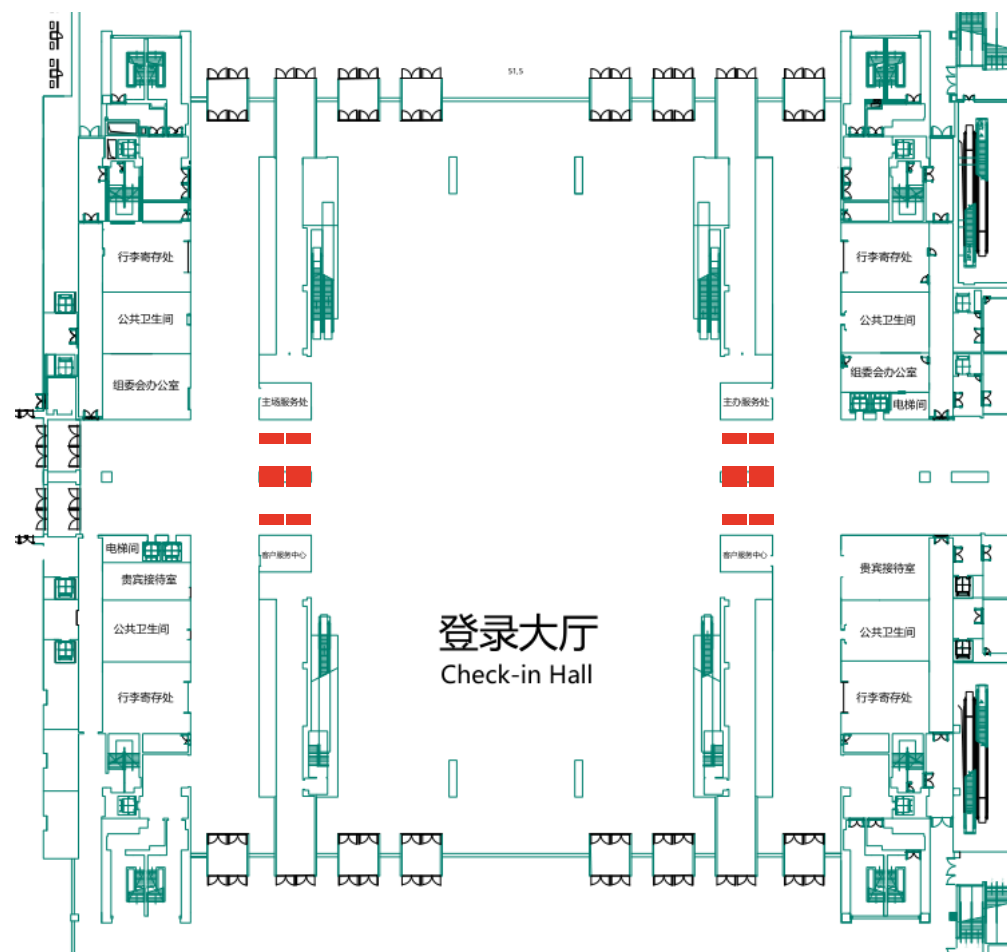

像素要求:300dpi

印刷数量:50000个

广告尺寸:
10X13cm

定价:
65000

A展厅室内吊旗

规格:L6*h3m

数量:若干

材质:喷绘

价格:9400元/面(5面以下含5面);7200元/面(6面以上含6面)

备注:双面

登录大厅通往AB展厅--墙体挂幅

登录大厅

形式2:登录大厅通往AB展厅墙体落地广告 规格:L3.4*h4.3

数量:8

价格:5000元/幅

室外广场注水旗广告