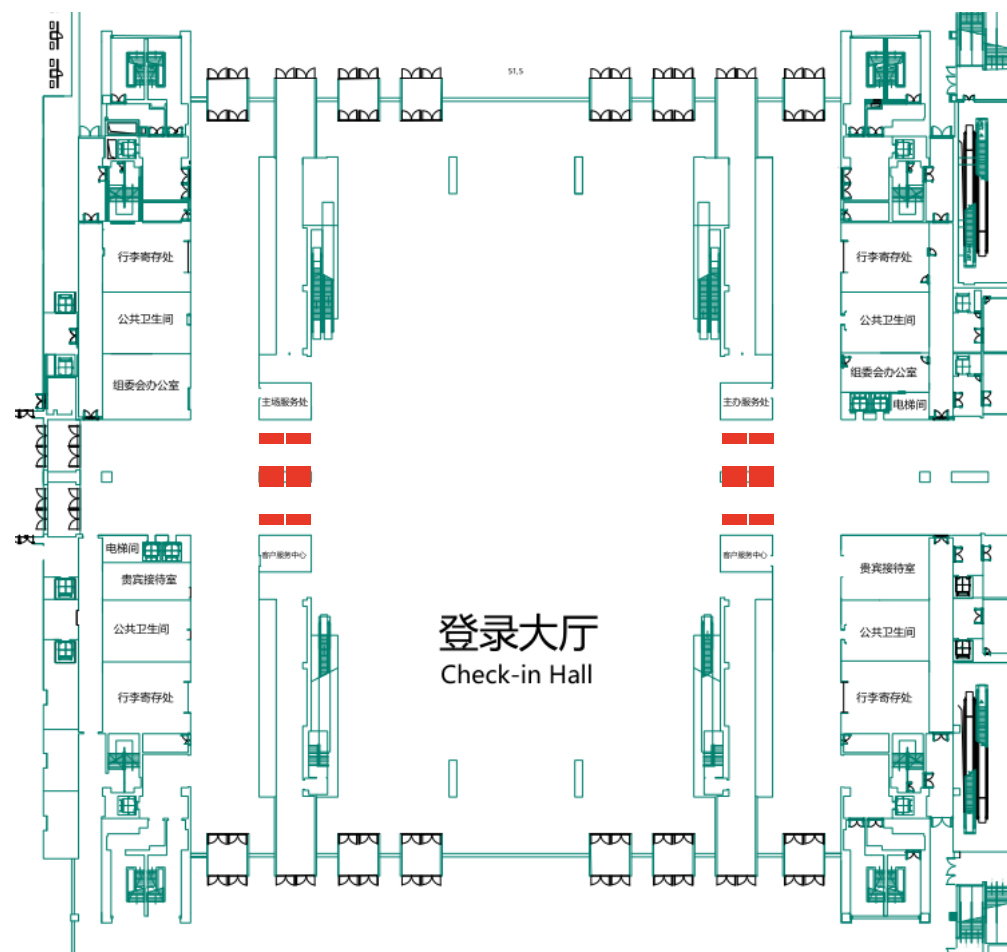

定价:
50000

B一层展厅--吊旗

规格:L4*h2.5m 数量:若干 材质:喷绘 价格:5200元/面(少于5面包含5面);4000元/面(6面以上包含6面)

备注:双面

登录大厅通往B展厅--一层进厅西墙挂幅

规格:L17*h3m 数量:1 材质:黑白布 价格:14200元/幅

备注:通往登陆大厅(垂幅下端无固定)

登录大厅通往B区--一层序厅南北墙挂幅

规格:L5*h5.7m 数量:2 材质:黑白布 价格:8000元/幅

备注:垂幅下端无固定

登录大厅通往B区--一层序厅南北墙体挂幅

规格:L8*h3m 数量:2 材质:黑白布 价格:6800元/幅

备注:垂幅下端无固定

► B一层展厅--交通厅吊旗

规格:L6*h3m 数量:5幅/展厅 材质:黑白布 价格:8200元/幅

备注:双面

馆内地贴

像素要求:300dpi

广告尺寸:
1.5m*1.5m

定价:
1200元/块

登录大厅通往AB展厅--墙体挂幅

登录大厅

形式2:登录大厅通往AB展厅墙体落地广告

规格:L3.4*h4.3

数量:8

价格:5000元/幅

登录大厅一层--LED显示屏

规格:1440*768 数量:8 材质:LED 价格:价格7200/天/个(客户使用,3幅画面以内,多一个画面加收2000元/幅)

备注:15s/屏,不少于120次/天

室外北广场中央大厅--玻璃幕墙两侧广告

规格:18H*9L 数量:4块 材质:可移动车贴 价格:45400元/块

备注:东西各1块