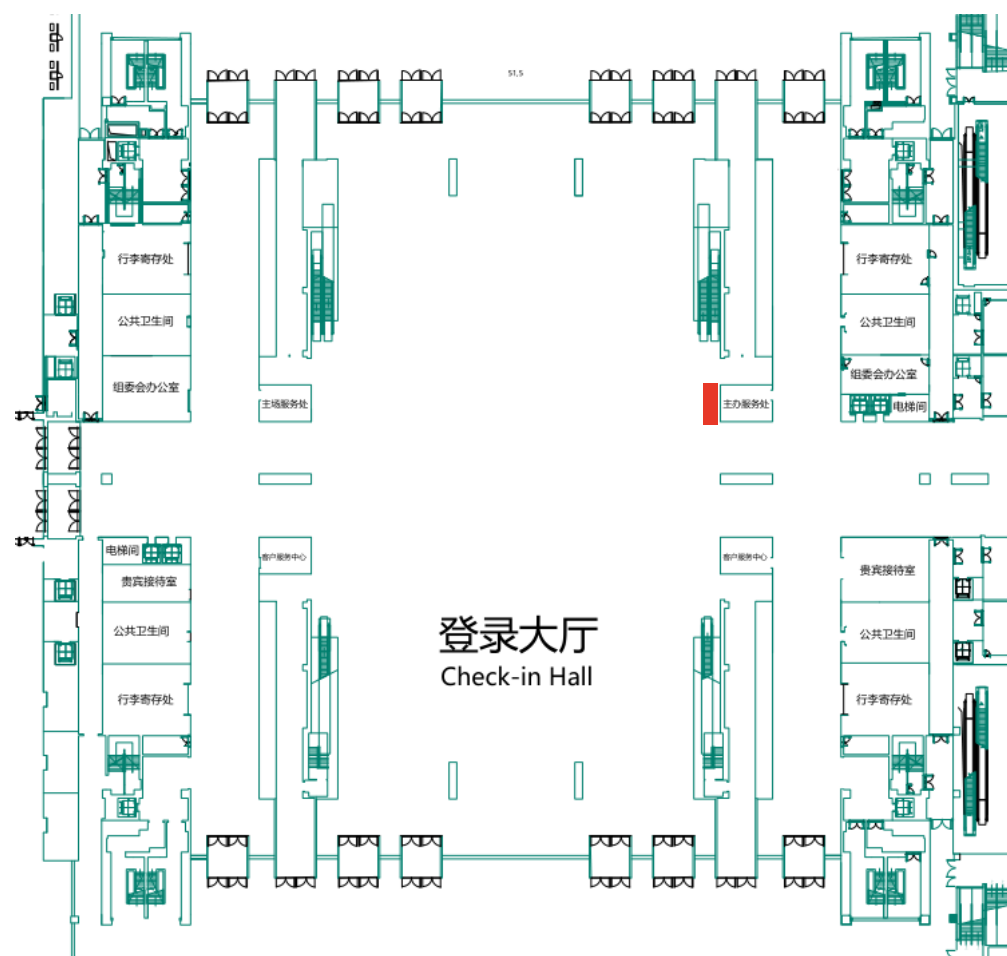

定价:
50000

B一层展厅--吊旗

规格:L4*h2.5m 数量:若干 材质:喷绘 价格:5200元/面(少于5面包含5面);4000元/面(6面以上包含6面)

备注:双面

登录大厅通往B展厅--一层进厅西墙挂幅

规格:L17*h3m 数量:1 材质:黑白布 价格:14200元/幅

备注:通往登陆大厅(垂幅下端无固定)

登录大厅通往B区--一层序厅南北墙挂幅

规格:L5*h5.7m 数量:2 材质:黑白布 价格:8000元/幅

备注:垂幅下端无固定

登录大厅通往B区--一层序厅南北墙体挂幅

规格:L8*h3m 数量:2 材质:黑白布 价格:6800元/幅

备注:垂幅下端无固定

► B一层展厅--交通厅吊旗

规格:L6*h3m 数量:5幅/展厅 材质:黑白布 价格:8200元/幅

备注:双面

馆内地贴

像素要求:300dpi

广告尺寸:
1.5m*1.5m

定价:
1200元/块

登录大厅通往AB展厅--墙体挂幅

登录大厅

形式2:登录大厅通往AB展厅墙体落地广告

规格:L3.4*h4.3

数量:8

价格:5000元/幅

登录大厅一层--LED显示屏

规格:1440*768 数量:8 材质:LED 价格:价格7200/天/个(客户使用,3幅画面以内,多一个画面加收2000元/幅)

备注:15s/屏,不少于120次/天

室外北广场中央大厅--玻璃幕墙两侧广告

规格:18H*9L 数量:4块 材质:可移动车贴 价格:45400元/块

备注:东西各1块