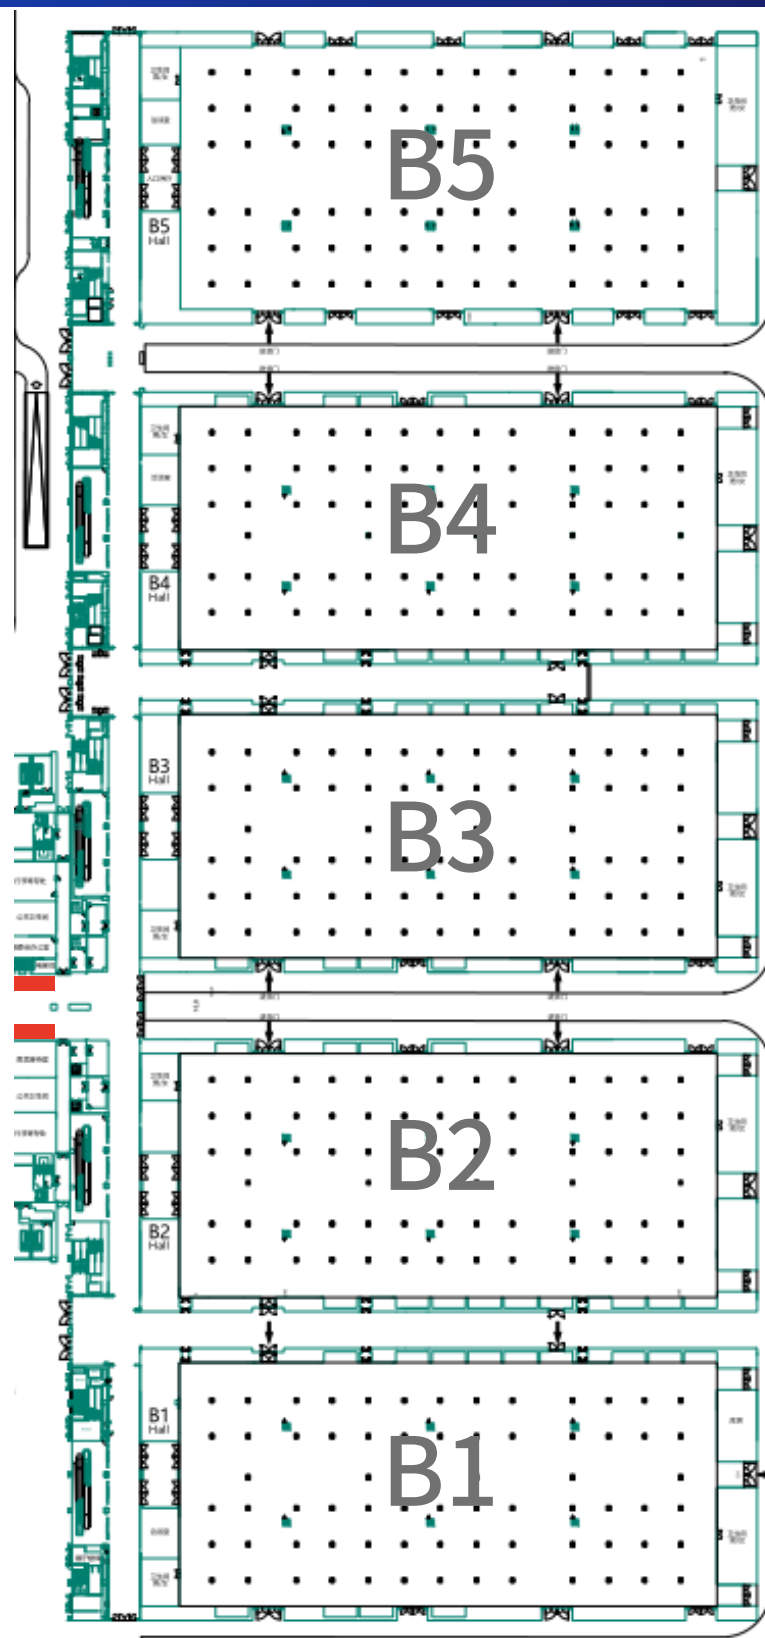

定价:
50000

B一层展厅--吊旗

规格:L4*h2.5m 数量:若干 材质:喷绘 价格:5200元/面(少于5面包含5面);4000元/面(6面以上包含6面)

备注:双面

登录大厅通往B展厅--一层进厅西墙挂幅

规格:L17*h3m 数量:1 材质:黑白布 价格:14200元/幅

备注:通往登陆大厅(垂幅下端无固定)

登录大厅通往B区--一层序厅南北墙挂幅

规格:L5*h5.7m 数量:2 材质:黑白布 价格:8000元/幅

备注:垂幅下端无固定

登录大厅通往B区--一层序厅南北墙体挂幅

规格:L8*h3m 数量:2 材质:黑白布 价格:6800元/幅

备注:垂幅下端无固定

► B一层展厅--交通厅吊旗

规格:L6*h3m 数量:5幅/展厅 材质:黑白布 价格:8200元/幅

备注:双面

馆内地贴

像素要求:300dpi

广告尺寸:
1.5m*1.5m

定价:
1200元/块

登录大厅通往AB展厅--墙体挂幅

登录大厅

形式2:登录大厅通往AB展厅墙体落地广告

规格:L3.4*h4.3