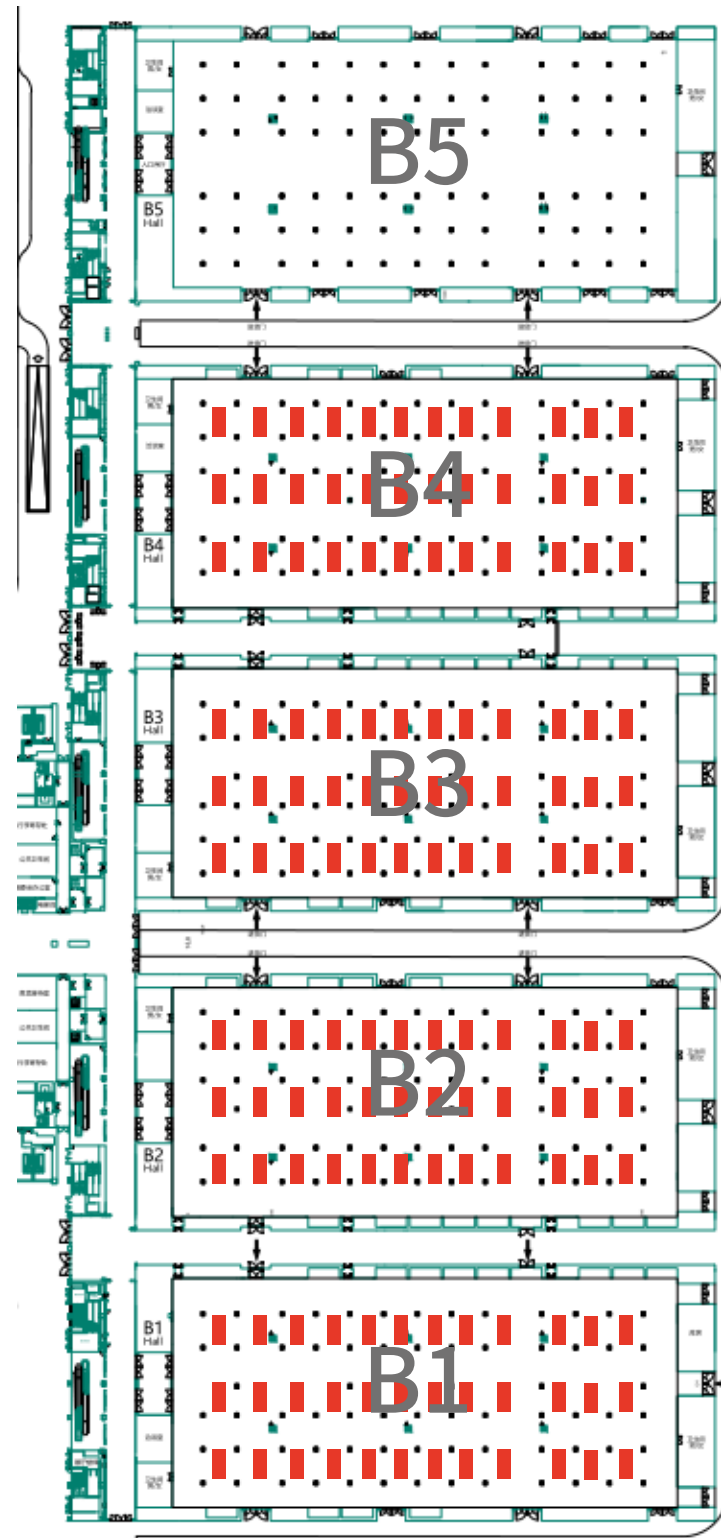

定价:
50000

B一层展厅--吊旗

规格:L4*h2.5m 数量:若干 材质:喷绘 价格:5200元/面(少于5面包含5面);4000元/面(6面以上包含6面)

备注:双面

登录大厅通往B展厅--一层进厅西墙挂幅

规格:L17*h3m 数量:1 材质:黑白布 价格:14200元/幅

备注:通往登陆大厅(垂幅下端无固定)

登录大厅通往B区--一层序厅南北墙挂幅

规格:L5*h5.7m 数量:2 材质:黑白布 价格:8000元/幅

备注:垂幅下端无固定

登录大厅通往B区--一层序厅南北墙体挂幅

规格:L8*h3m 数量:2 材质:黑白布 价格:6800元/幅

备注:垂幅下端无固定

► B一层展厅--交通厅吊旗

规格:L6*h3m 数量:5幅/展厅 材质:黑白布 价格:8200元/幅

备注:双面

馆内地贴

像素要求:300dpi

广告尺寸:
1.5m*1.5m

定价:
1200元/块

登录大厅通往AB展厅--墙体挂幅

登录大厅

形式2:登录大厅通往AB展厅墙体落地广告

规格:L3.4*h4.3