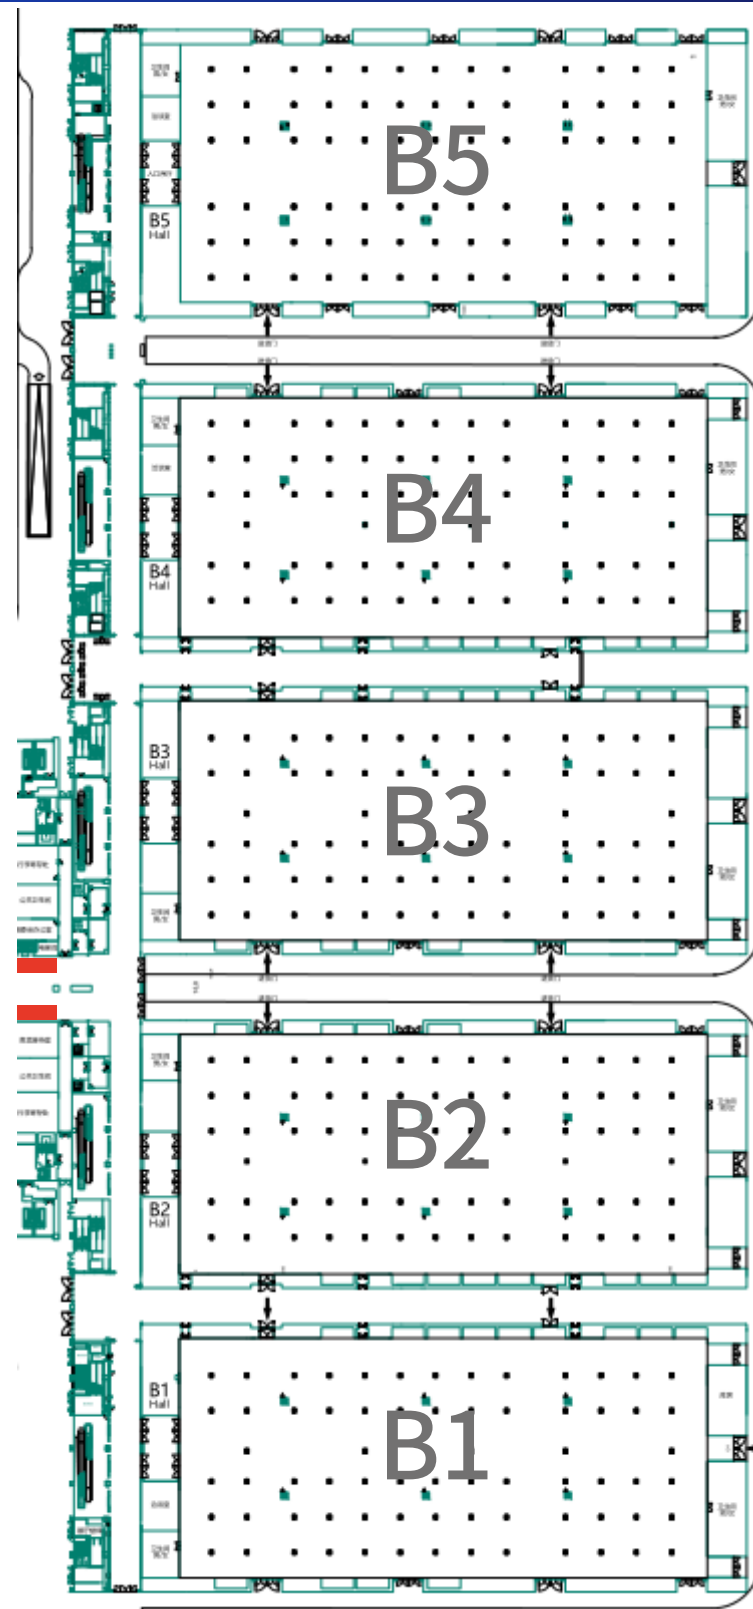

定价:
50000

B一层展厅--吊旗

规格:L4*h2.5m 数量:若干 材质:喷绘 价格:5200元/面(少于5面包含5面);4000元/面(6面以上包含6面)

备注:双面

登录大厅通往B展厅--一层进厅西墙挂幅

规格:L17*h3m 数量:1 材质:黑白布 价格:14200元/幅

备注:通往登陆大厅(垂幅下端无固定)

登录大厅通往B区--一层序厅南北墙挂幅

规格:L5*h5.7m 数量:2 材质:黑白布 价格:8000元/幅

备注:垂幅下端无固定

登录大厅通往B区--一层序厅南北墙体挂幅

规格:L8*h3m 数量:2 材质:黑白布 价格:6800元/幅

备注:垂幅下端无固定

► B一层展厅--交通厅吊旗

规格:L6*h3m 数量:5幅/展厅 材质:黑白布 价格:8200元/幅

备注:双面

馆内地贴

像素要求:300dpi

广告尺寸:
1.5m*1.5m

定价:
1200元/块

登录大厅通往AB展厅--墙体挂幅

登录大厅

形式2:登录大厅通往AB展厅墙体落地广告

规格:L3.4*h4.3